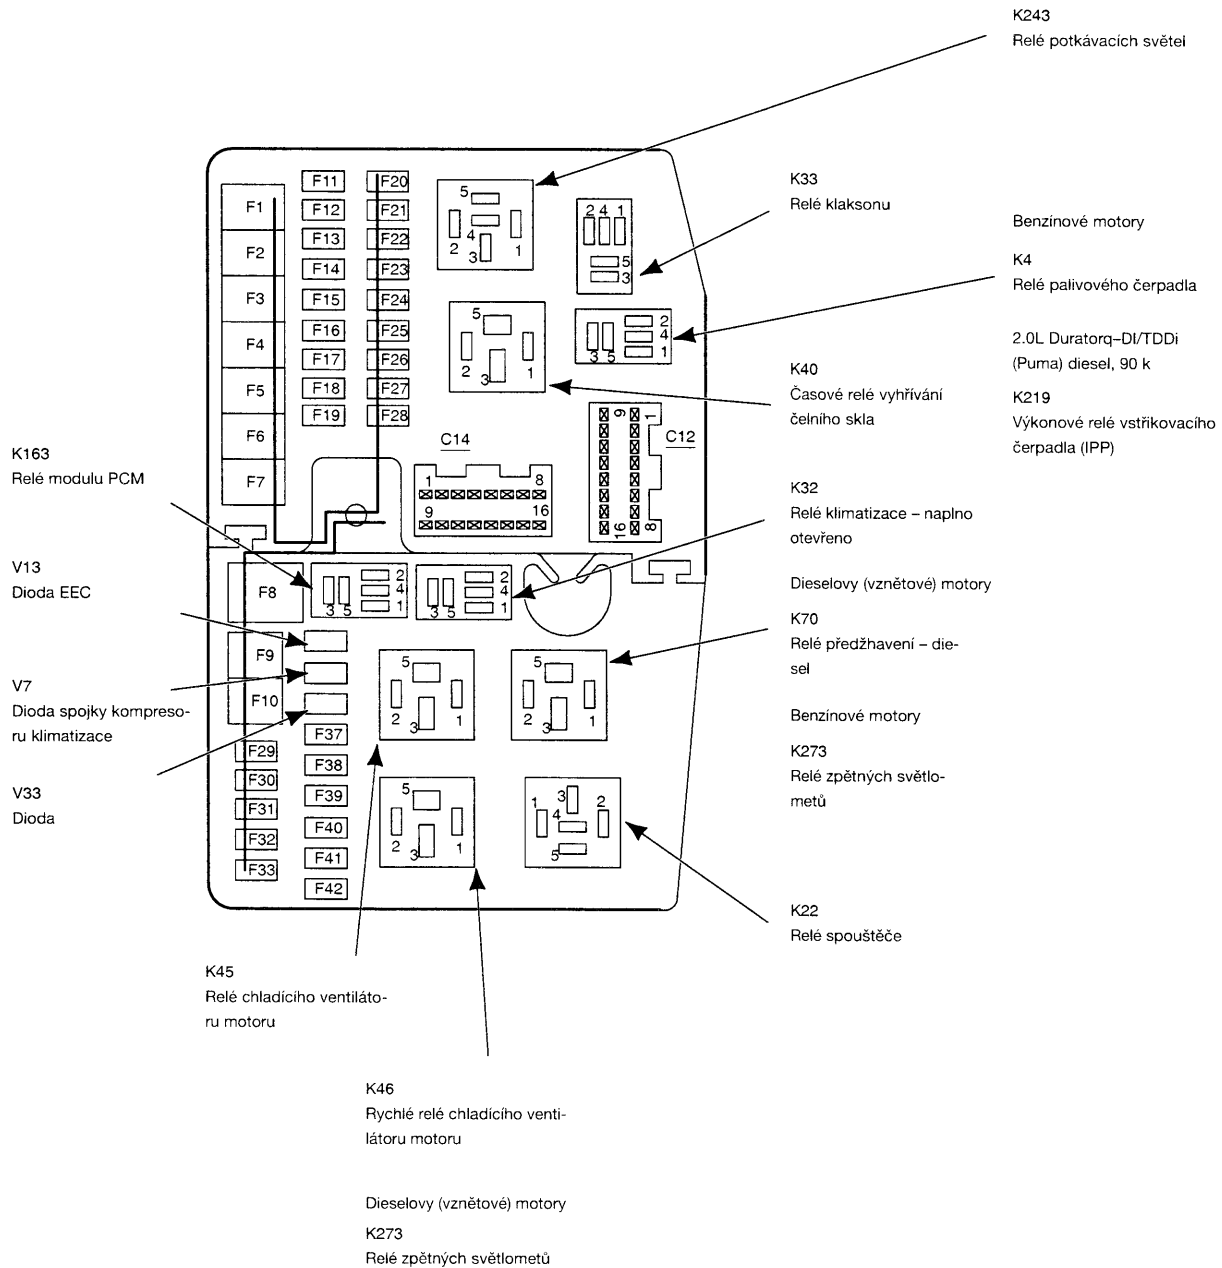

Svorková skříň baterie (BJB), horní kryt

-1