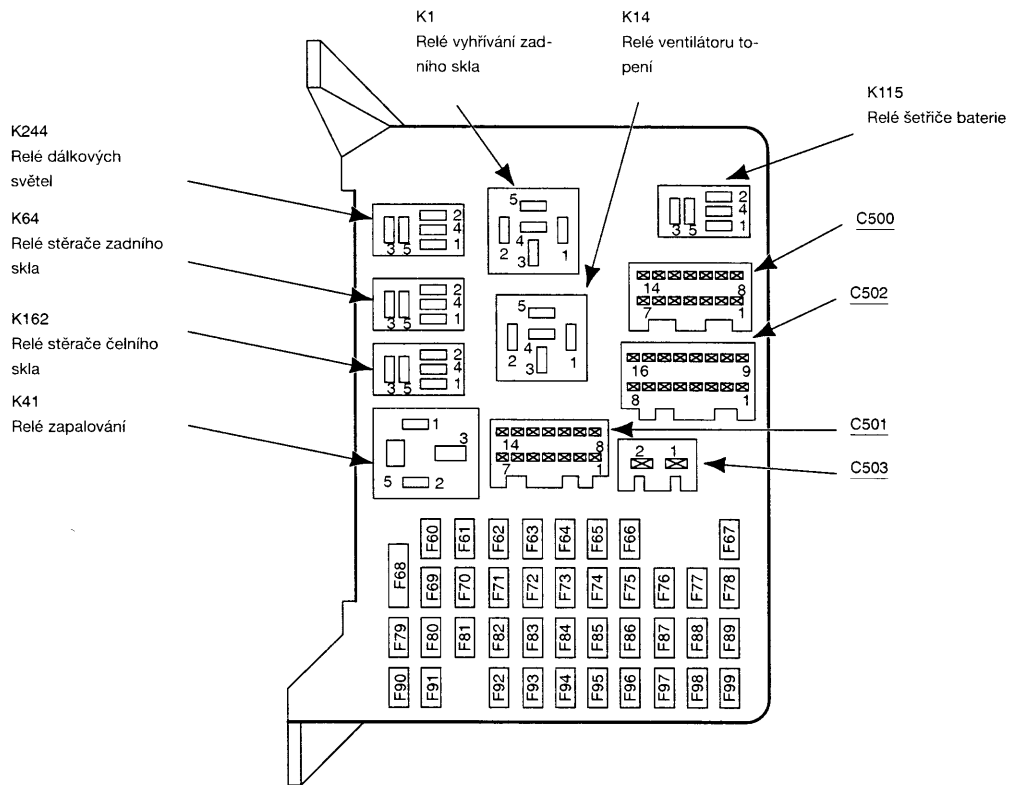

Centrální svorková skříň (CJB), přední strana

-2